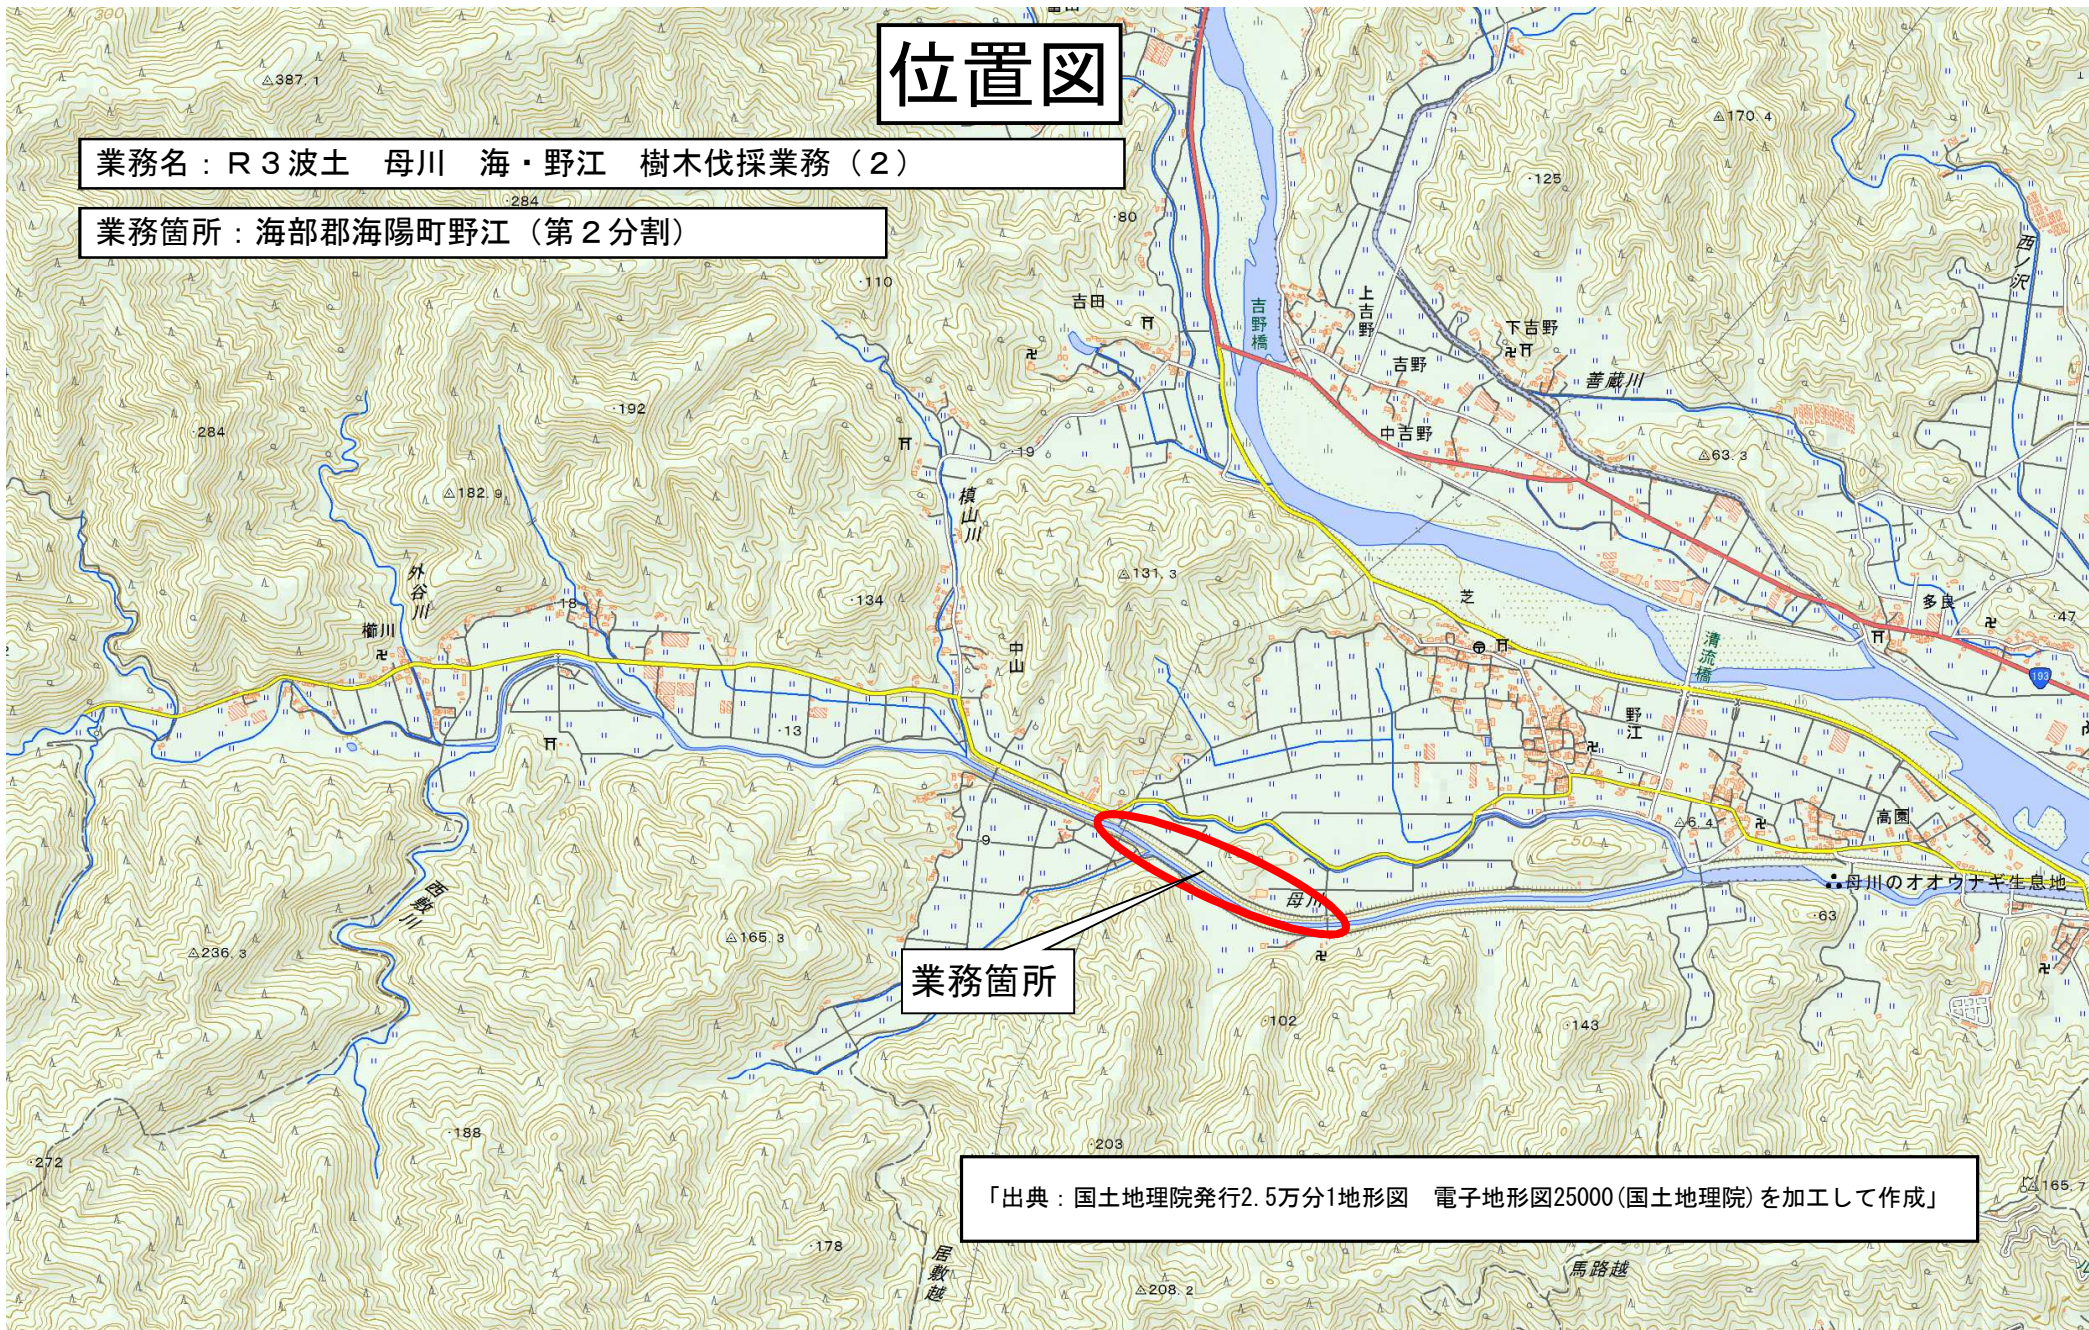

位置図

業務名：R3波土 母川 海・野江 樹木伐採業務（2）

業務箇所：海部郡海陽町野江（第2分割）

業務箇所

「出典：国土地理院発行2.5万分1地形図 電子地形図25000(国土地理院)を加工して作成」